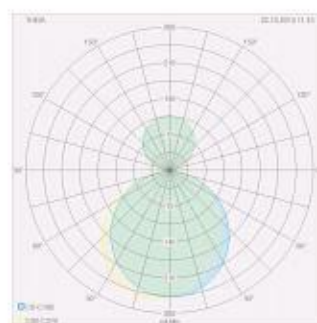

THEIA

Wandleuchte
Artikel Nr. **18/1825.04**

Farbe	chrom
Werkstoff	Glas satiniert
Maße	L 45 mm x B 300 mm x H 80 mm
Leuchtmittel	LED nicht austauschbar
Steuerung	nicht dimmbar
Systemleistung	12 W
Netto	495 lm (Leuchte/netto)
Brutto	930 lm (LED-Modul/brutto)
Lichtfarbe	2.900 K
Lichtaustritt	direkt/indirekt
Schutzart	IP44

THEIA

Wandleuchte
 Artikel Nr. **18/1826.04**

Farbe	chrom
Werkstoff	Glas satiniert
Maße	L 45 mm x B 600 mm x H 80 mm
Leuchtmittel	LED nicht austauschbar
Steuerung	nicht dimmbar
Systemleistung	18 W
Netto	980 lm (Leuchte/netto)
Brutto	1.395 lm (LED-Modul/brutto)
Lichtfarbe	2.900 K
Lichtaustritt	direkt/indirekt
Schutzart	IP44

THEIA

Wandleuchte
 Artikel Nr. **18/1827.04**

Farbe	chrom
Werkstoff	Glas satiniert
Maße	L 45 mm x B 900 mm x H 80 mm
Leuchtmittel	LED nicht austauschbar
Steuerung	nicht dimmbar
Systemleistung	24 W
Netto	1.410 lm (Leuchte/netto)
Brutto	1.860 lm (LED-Modul/brutto)
Lichtfarbe	2.900 K
Lichtaustritt	direkt/indirekt
Schutzart	IP44

THEIA

Wandleuchte

Artikel Nr. **18/1828.04**

Farbe	chrom
Werkstoff	Glas satiniert
Maße	L 45 mm x B 1.200 mm x H 80 mm
Leuchtmittel	LED nicht austauschbar
Steuerung	nicht dimmbar
Systemleistung	30 W
Netto	1.800 lm (Leuchte/netto)
Brutto	2.325 lm (LED- Modul/brutto)
Lichtfarbe	2.900 K
Lichtaustritt	direkt/indirekt
Schutzart	IP44