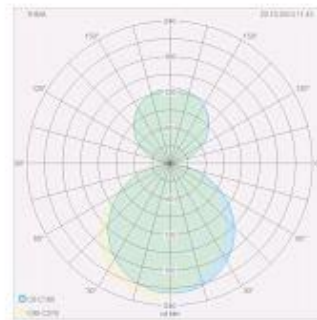

THEIA

Wandleuchte
Artikel Nr. **18/1825.04**

Farbe	chrom
Werkstoff	Glas satiniert
Maße	L 45 mm x B 300 mm x H 80 mm
Leuchtmittel	LED nicht austauschbar
Steuerung	nicht dimmbar
Systemleistung	12 W
Netto	495 lm (Leuchte/netto)
Brutto	930 lm (LED-Modul/brutto)
Lichtfarbe	2.900 K
Lichtaustritt	direkt/indirekt
Schutzart	IP44

THEIA

Wandleuchte
 Artikel Nr. **18/1826.04**

Farbe	chrom
Werkstoff	Glas satiniert
Maße	L 45 mm x B 600 mm x H 80 mm
Leuchtmittel	LED nicht austauschbar
Steuerung	nicht dimmbar
Systemleistung	18 W
Netto	980 lm (Leuchte/netto)
Brutto	1.395 lm (LED-Modul/brutto)
Lichtfarbe	2.900 K
Lichtaustritt	direkt/indirekt
Schutzart	IP44

THEIA

Wandleuchte
 Artikel Nr. **18/1827.04**

Farbe	chrom
Werkstoff	Glas satiniert
Maße	L 45 mm x B 900 mm x H 80 mm
Leuchtmittel	LED nicht austauschbar
Steuerung	nicht dimmbar
Systemleistung	24 W
Netto	1.410 lm (Leuchte/netto)
Brutto	1.860 lm (LED-Modul/brutto)
Lichtfarbe	2.900 K
Lichtaustritt	direkt/indirekt
Schutzart	IP44

THEIA

Wandleuchte

Artikel Nr. **18/1828.04**

Farbe	chrom
Werkstoff	Glas satiniert
Maße	L 45 mm x B 1.200 mm x H 80 mm
Leuchtmittel	LED nicht austauschbar
Steuerung	nicht dimmbar
Systemleistung	30 W
Netto	1.800 lm (Leuchte/netto)
Brutto	2.325 lm (LED- Modul/brutto)
Lichtfarbe	2.900 K
Lichtaustritt	direkt/indirekt
Schutzart	IP44