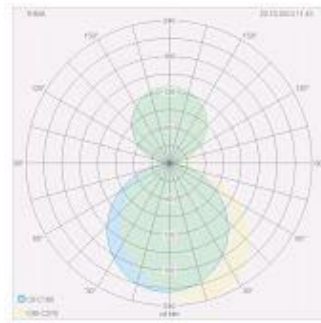

THEIA

Wandleuchte
Artikel Nr. **18/1825.04**

Farbe	chrom
Werkstoff	Glas satiniert
Maße	L 45 mm x B 300 mm x H 80 mm
Leuchtmittel	LED nicht austauschbar
Steuerung	nicht dimmbar
Systemleistung	12 W
Netto	495 lm (Leuchte/netto)
Brutto	930 lm (LED-Modul/brutto)
Lichtfarbe	2.900 K
Lichtaustritt	direkt/indirekt
Schutzart	IP44

THEIA

Wandleuchte
 Artikel Nr. **18/1826.04**

Farbe	chrom
Werkstoff	Glas satiniert
Maße	L 45 mm x B 600 mm x H 80 mm
Leuchtmittel	LED nicht austauschbar
Steuerung	nicht dimmbar
Systemleistung	18 W
Netto	980 lm (Leuchte/netto)
Brutto	1.395 lm (LED-Modul/brutto)
Lichtfarbe	2.900 K
Lichtaustritt	direkt/indirekt
Schutzart	IP44

THEIA

Wandleuchte
 Artikel Nr. **18/1827.04**

Farbe	chrom
Werkstoff	Glas satiniert
Maße	L 45 mm x B 900 mm x H 80 mm
Leuchtmittel	LED nicht austauschbar
Steuerung	nicht dimmbar
Systemleistung	24 W
Netto	1.410 lm (Leuchte/netto)
Brutto	1.860 lm (LED-Modul/brutto)
Lichtfarbe	2.900 K
Lichtaustritt	direkt/indirekt
Schutzart	IP44

THEIA

Wandleuchte

Artikel Nr. **18/1828.04**

Farbe	chrom
Werkstoff	Glas satiniert
Maße	L 45 mm x B 1.200 mm x H 80 mm
Leuchtmittel	LED nicht austauschbar
Steuerung	nicht dimmbar
Systemleistung	30 W
Netto	1.800 lm (Leuchte/netto)
Brutto	2.325 lm (LED- Modul/brutto)
Lichtfarbe	2.900 K
Lichtaustritt	direkt/indirekt
Schutzart	IP44