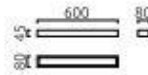

THEIA

Wandleuchte
Artikel Nr. **18/1825.04**

Farbe	chrom
Werkstoff	Glas satiniert
Maße	L 45 mm x B 300 mm x H 80 mm
Leuchtmittel	LED nicht austauschbar
Steuerung	nicht dimmbar
Systemleistung	12 W
Netto	495 lm (Leuchte/netto)
Brutto	930 lm (LED-Modul/brutto)
Lichtfarbe	2.900 K
Lichtaustritt	direkt/indirekt
Schutzart	IP44

THEIA

Wandleuchte
 Artikel Nr. **18/1826.04**

Farbe	chrom
Werkstoff	Glas satiniert
Maße	L 45 mm x B 600 mm x H 80 mm
Leuchtmittel	LED nicht austauschbar
Steuerung	nicht dimmbar
Systemleistung	18 W
Netto	980 lm (Leuchte/netto)
Brutto	1.395 lm (LED-Modul/brutto)
Lichtfarbe	2.900 K
Lichtaustritt	direkt/indirekt
Schutzart	IP44